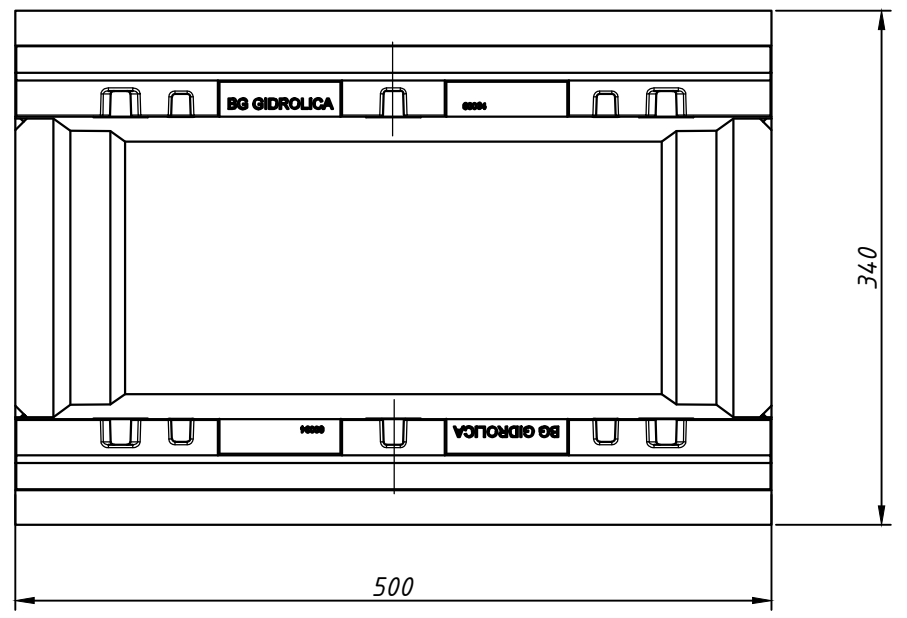

Справ. №

Подп. и дата

Инв. № дубл.

Взам. инв. №

Подп. и дата

Инв. № подл.

Изм.	Лист	№ докум.	Подп.	Дата
Разраб.				
Пров.				
Т. контр.				
Н. контр.				
Утв.				

<b>Арт.49020209</b>			
Пескоулавливающий колодец (СО-200), односекционный, с оцинк.насадкой ПКП50.34(20).73(68,8)-BGZ-V	Лит.	Масса	Масштаб
		139	1:5
	Лист 1	Листов 1	
ООО "Gidrolica"			