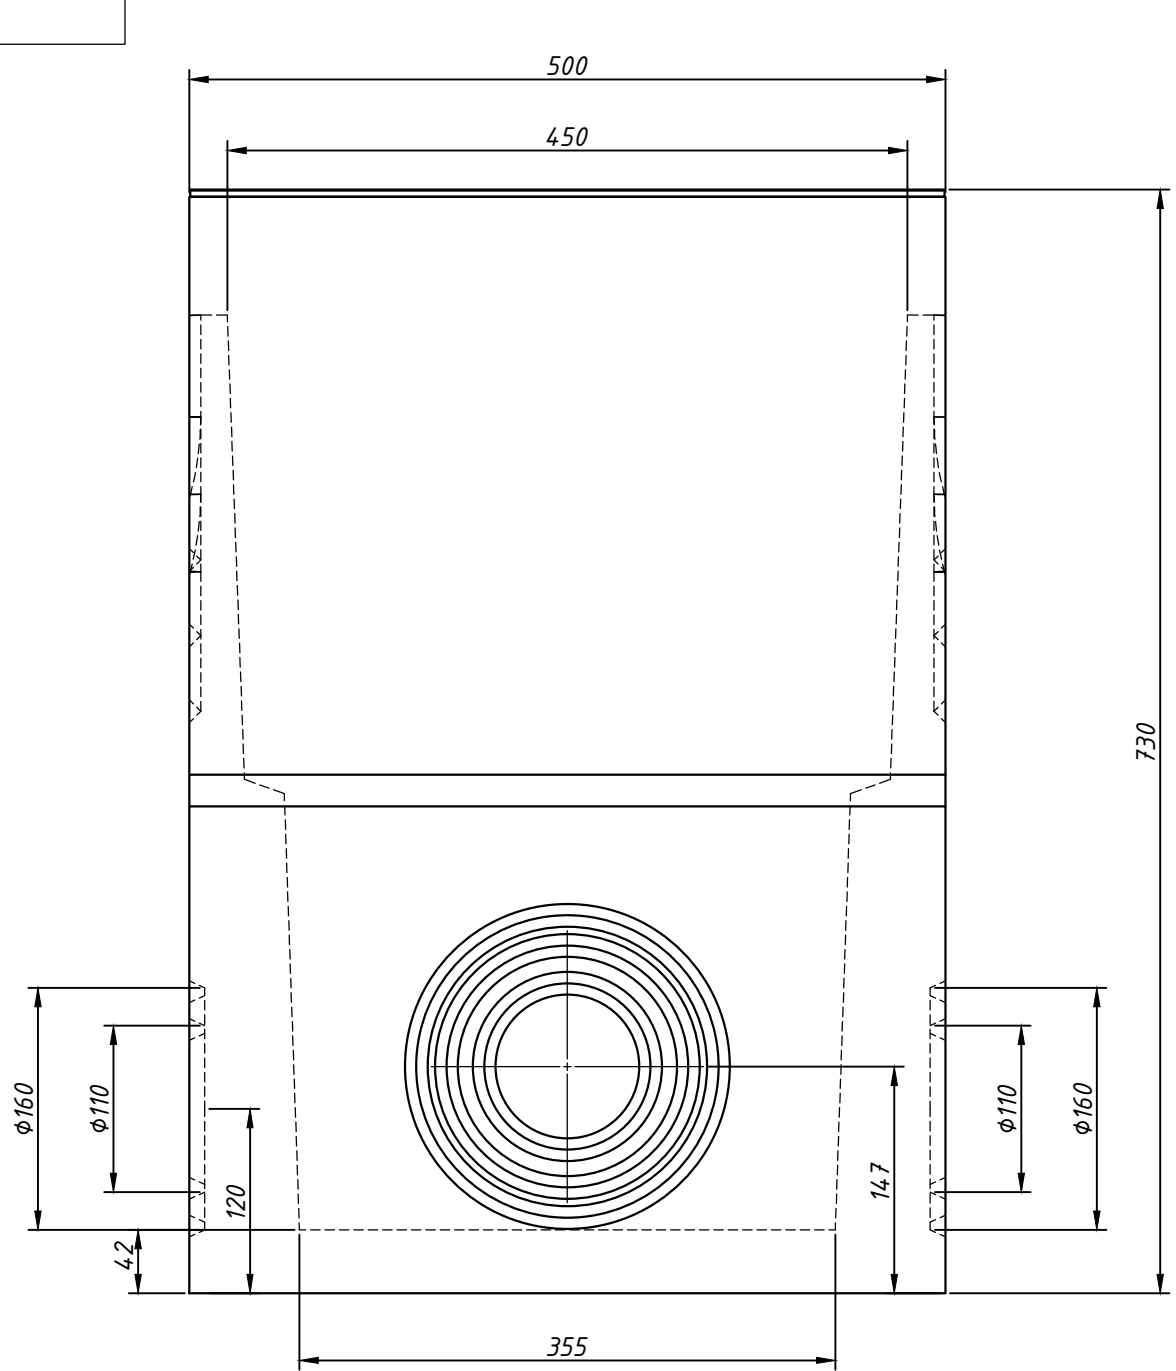

Справ. №

Подп. и дата

Инв. № дубл.

Взам. инв. №

Подп. и дата

Инв. № подл.

Изм.	Лист	№ докум.	Подп.	Дата
Разраб.				
Пров.				
Т. контр.				
Н. контр.				
Утв.				

<b>Арт.49020209</b>			
Пескоулавливающий колодец (СО-200), односекционный, с оцинк.насадкой ПКП50.34(20).73(68,8)-BGZ-V	Лит.	Масса	Масштаб
		139	1:5
	Лист 1	Листов 1	
ООО "Gidrolica"			