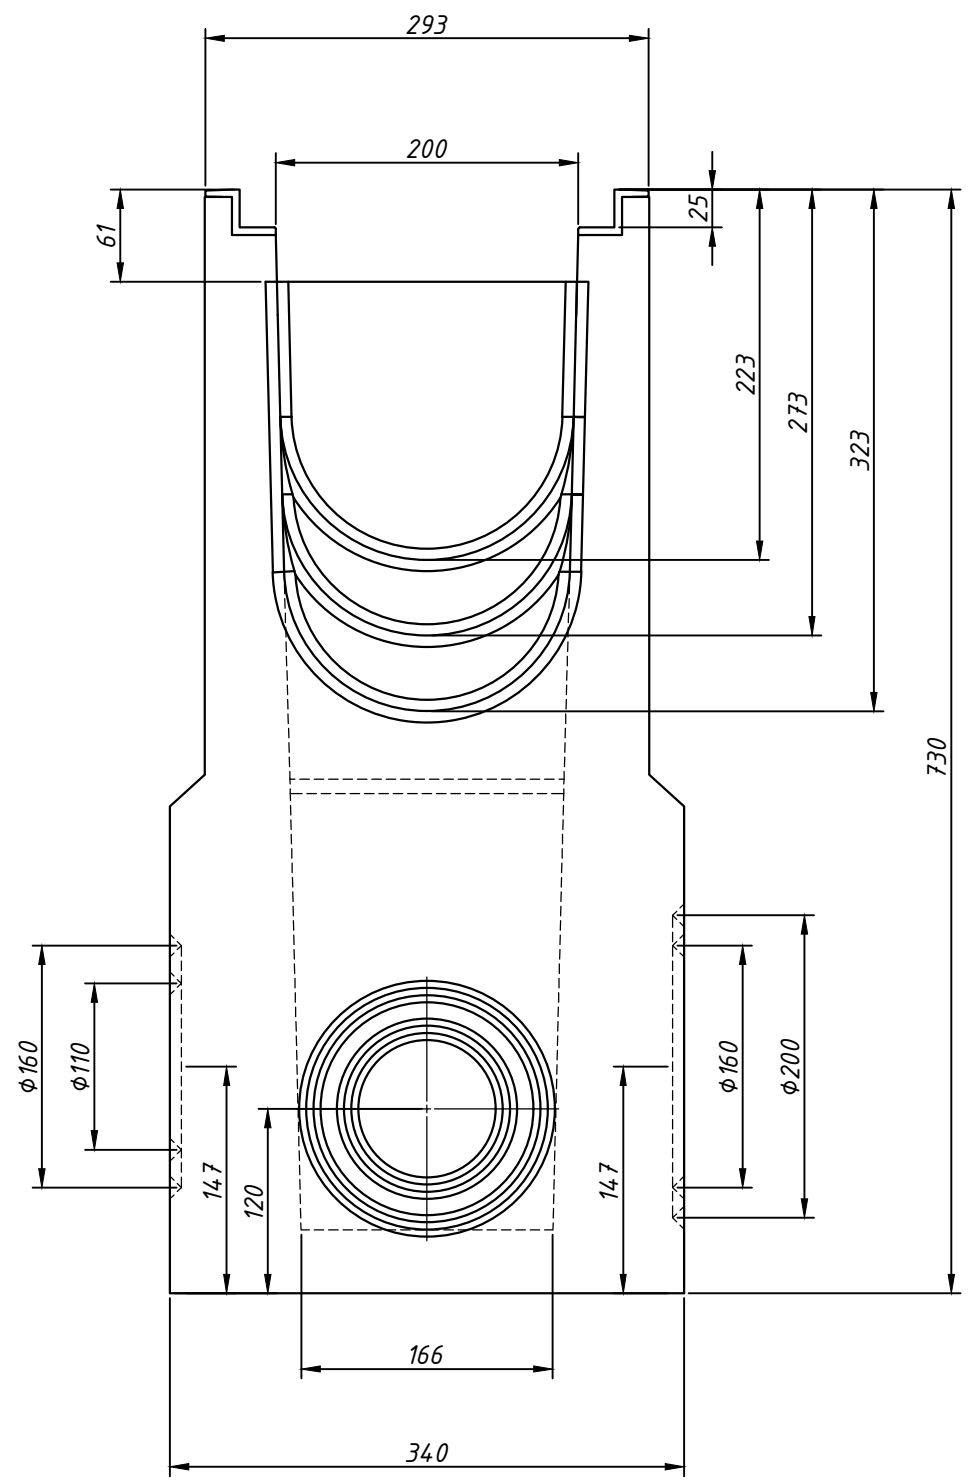

Справ. №

Подп. и дата

Инв. № дубл.

Взам. инв. №

Подп. и дата

Инв. № подл.

Изм.	Лист	№ докум.	Подп.	Дата
Разраб.				
Пров.				
Т. контр.				
Н. контр.				
Утв.				

<b>Арт.49020209</b>			
Пескоулавливающий колодец (СО-200), односекционный, с оцинк.насадкой ПКП50.34(20).73(68,8)-BGZ-V	Лит.	Масса	Масштаб
		139	1:5
	Лист 1	Листов 1	
ООО "Gidrolica"			